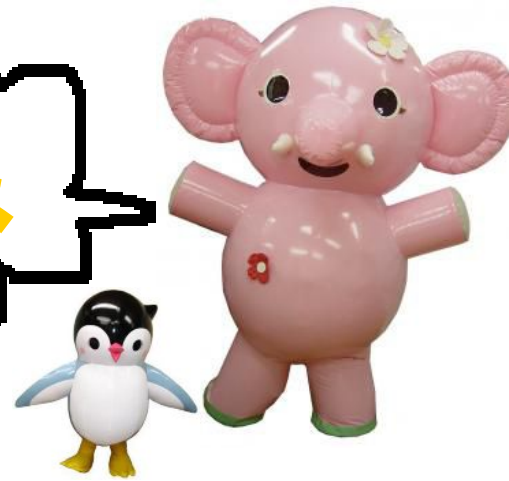

# エア- 着ぐるみ

送風機を使用して膨らませる着ぐるみ。  
とても”ふわふわ”している。

↑スイッチ

バッテリー  
充電満タンで連続約3時間  
使用可能

着ぐるみとの比較

利点

体への密着度が少なく涼しくご利用できます。  
インパクトがあり目立ちます。  
ドリンクホルダーを利用すると内部で水分  
補給が可能です。

通常の着ぐるみに比べ動きは制限されます。

着用時のサイズ  
90×90×200 (cm)

セット内容

本体1式  
バッテリー2個  
(内予備1個)  
送風機1個  
(本体取付済み)  
2日以上ご利用の方は  
バッテリー充電器付

送風機とバッテリーのコードをつなぎます。  
本体をかぶりファスナーを閉めます。  
スイッチを入れると、本体が膨らみ始めます。  
膨らんだらできあがり！

ふわふわカワイイふわぐるみ。

空気で膨らませているエア-着ぐるみなので、  
普通の着ぐるみより涼しいです★